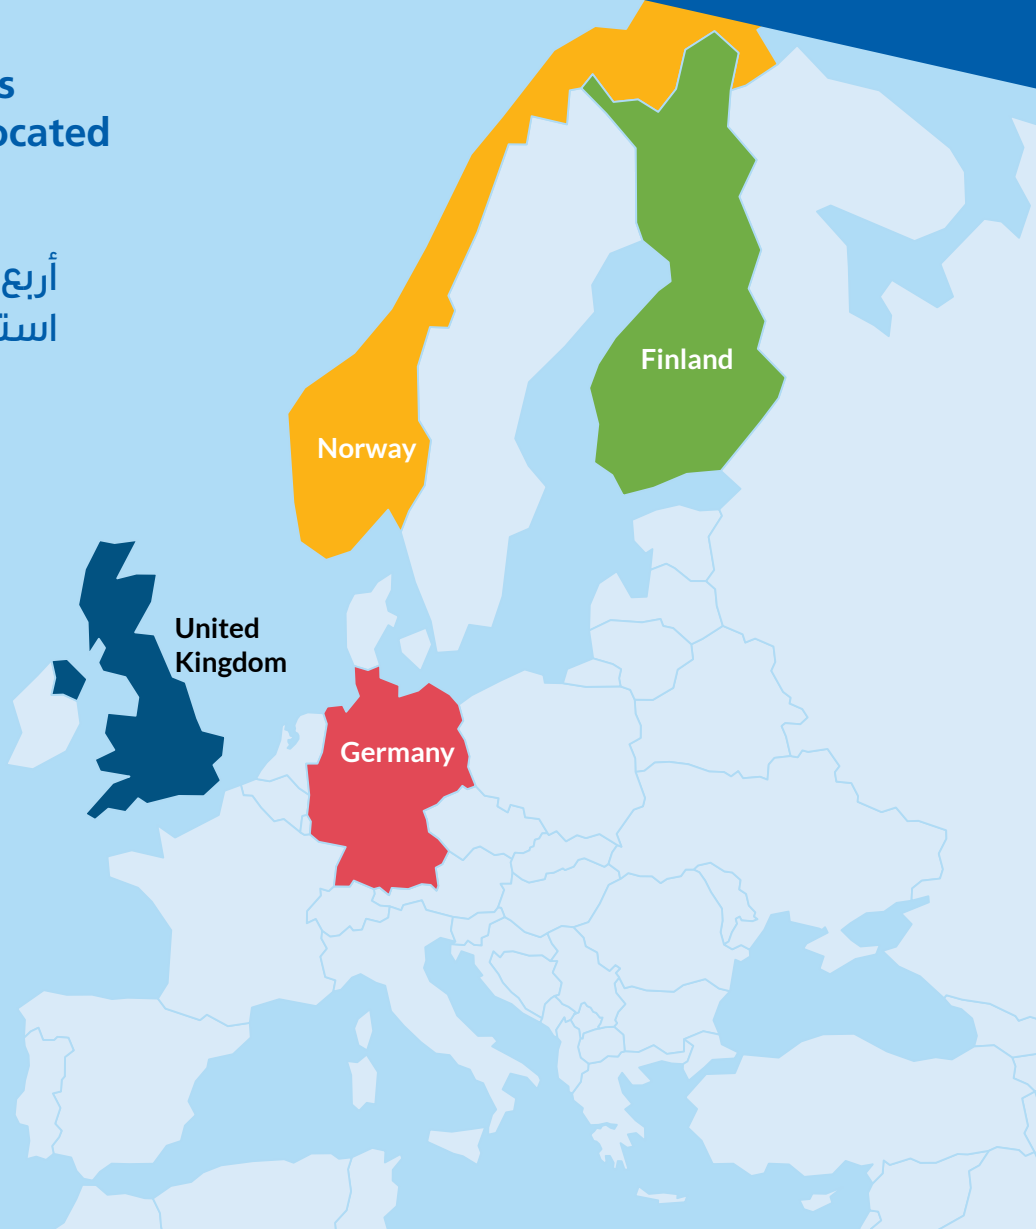

Our world. ARABSAT
Broadband & Managed
Services. Your world.

عالمنا. الخدمات المدارة
والنطاق العريض. عالمكم.

Four Gateways
strategically located
in Europe

أربع بوابات ذات مواقع
استراتيجية في أوروبا

ARABSAT Broadband & Managed Services use four (4) Ka-Band Gateways strategically located at Teleports in Europe (Germany, Finland, Norway and UK) and in line-of-sight to hundreds of satellites. With fully redundant networked connectivity to multiple Points of Presence (POP) across Europe, ARABSAT Gateways offer optimum satellite connectivity solutions.

ARABSAT Broadband & Managed Services Gateways are equipped with Viasat-built 13.5m antennas with full redundancy, high performance, and full monitoring & control 24x7x365.

تستخدم الخدمات المُدارة والنطاق العريض من عرب سات أربع بوابات بنطاق التردد Ka-Band تتمركز في مواقع استراتيجية في أوروبا (في ألمانيا وفنلندا والنرويج والمملكة المتحدة) وعلى خط البصر من مئات من الأقمار الصناعية. وتقدم بوابات عرب سات حلول الاتصالات الساتلية الأفضل بفضل الاتصال الشبكي بدعم احتياطي كامل لنقاط التواجد المتعددة عبر أوروبا.

كما تتميز الخدمات المُدارة والنطاق العريض من عرب سات بأئمة مجهزة بأطباق هوائية مصنعة من طرف Viasat بقطر 13.0 متر مع دعم احتياطي كامل وأداء عال إضافة إلى رصد وتحكم كامل على مدار الساعة طوال العام.